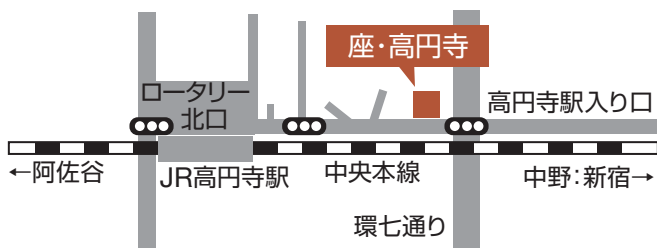

ソマティックダイアログ。再び。

身体と心のつながりの探求と実践のサポート、それが日本ソマティック心理学協会の目的です。この春、“ソマティックダイアログ”を今再び開催いたします。人と人が集い、触れ合う。動き・感覚・感情・言葉を通して、体と心と魂のすべてが“今ここ”に出会う。メインテーマは、“西のソマティックと東のソマティックの出会い。”〈ソマティック〉に関わるエキスパート同士の間にも生まれる身体と言葉の交歓に、共にわくわくしましょう。

ワークショップ 開場 9:30

ダイアログ#1 10:00~11:50

「アレクサンダーテクニークと野口体操との出会い
—その根底を成す人間観を探る—

田中千佐子 & 瀬戸嶋充

前売り券

3,500円

当日券

5,000円

ダイアログ#2 12:50~14:40

「ボディ・マインド・スピリットの統合的探求に向けて
～チベット密教とハコミセラピーの対話」

高野雅司 & クンチョック・シタル with 合田秀行

3,500円

一日通し
10,000円

5,000円

一日通し
13,000円

ダイアログ#3 14:50~16:40

「いのち・躍り・再生」

内田佳子 & 宮河伸行

3,500円

5,000円

交流会 16:50~17:20

ソマティックカフェ

各ダイアログの参加者は、自由に参加できます(無料)。

JASSP会員特別割引: 当日、会場で枠数に関わらず一律1,000円を、**キャッシュバック**します(前売り・当日とも)。
※対象会員: 2016年12月末までに年会費を納めた方。

インフォメーション

お申込み

先着順: (定員60名)HP受付の締め切り日: **3月10日(金)**

協会SPN専用HP: soma-pra-net.jimdo.com

(協会HP: somaticjapan.org から入れます)

お問い合わせ先: soma.pra.net@gmail.com

※**当日参加:** 席に余裕ある場合は可、HP上にて事前告知。

ワークショップについて

- ●動きやすい服装でお越し下さい。
- ●床は板張りです 各自、ちょっとした敷物、ブランケット、クッションなどで持参ください。
- ●ワークショップは基本的に靴を脱ぎます。
- ●お飲み物は各自ご用意ください。

会場:阿波踊りホール(「座・高円寺」内)

アクセス

「座・高円寺」

JR中央線・総武線「高円寺」駅 北口を出て徒歩5分