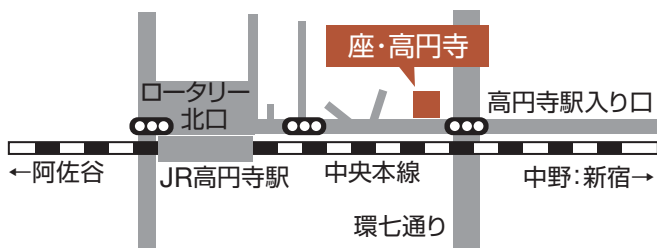

ソマティックダイアログ。再び。

身体と心のつながりの探求と実践のサポート、それが日本ソマティック心理学協会の目的です。この春、“ソマティックダイアログ”を今再び開催いたします。人と人が集い、触れ合う。動き・感覚・感情・言葉を通して、体と心と魂のすべてが“今ここ”に出会う。メインテーマは、“西のソマティックと東のソマティックの出会い。”〈ソマティック〉に関わるエキスパート同士の間にも生まれる身体と言葉の交歓に、共にわくわくしましょう。

ワークショップ 開場 9:30

ダイアログ#1 10:00~11:50

「アレクサンダーテクニークと野口体操との出会い
—その根底を成す人間観を探る—

田中千佐子 & 瀬戸嶋充

前売り券

3,500円

当日券

5,000円

ダイアログ#2 12:50~14:40

「ボディ・マインド・スピリットの統合的探求に向けて
～チベット密教とハコミセラピーの対話～

高野雅司 & クンチョック・シタル with 合田秀行

3,500円

一日通し
10,000円

5,000円

一日通し
13,000円

ダイアログ#3 14:50~16:40

「いのち・躍り・再生」

内田佳子 & 宮河伸行

3,500円

5,000円

交流会 16:50~17:20

ソマティックカフェ

各ダイアログの参加者は、自由に参加できます(無料)。

JASSP会員特別割引: 当日、会場で枠数に関わらず一律1,000円を、**キャッシュバック**します(前売り・当日とも)。
※対象会員: 2016年12月末までに年会費を納めた方。

インフォメーション

お申込み

先着順: (定員60名)HP受付の締め切り日: **3月10日(金)**

協会SPN専用HP: soma-pra-net.jimdo.com

(協会HP: somaticjapan.org からも入れます)

お問い合わせ先: soma.pra.net@gmail.com

※**当日参加:** 席に余裕ある場合は可、HP上にて事前告知。

ワークショップについて

- ●動きやすい服装でお越し下さい。
- ●床は板張りです 各自、ちょっとした敷物、ブランケット、クッションなどで持参ください。
- ●ワークショップは基本的に靴を脱ぎます。
- ●お飲み物は各自ご用意ください。

会場:阿波踊りホール(「座・高円寺」内)

アクセス

「座・高円寺」

JR中央線・総武線「高円寺」駅 北口を出て徒歩5分